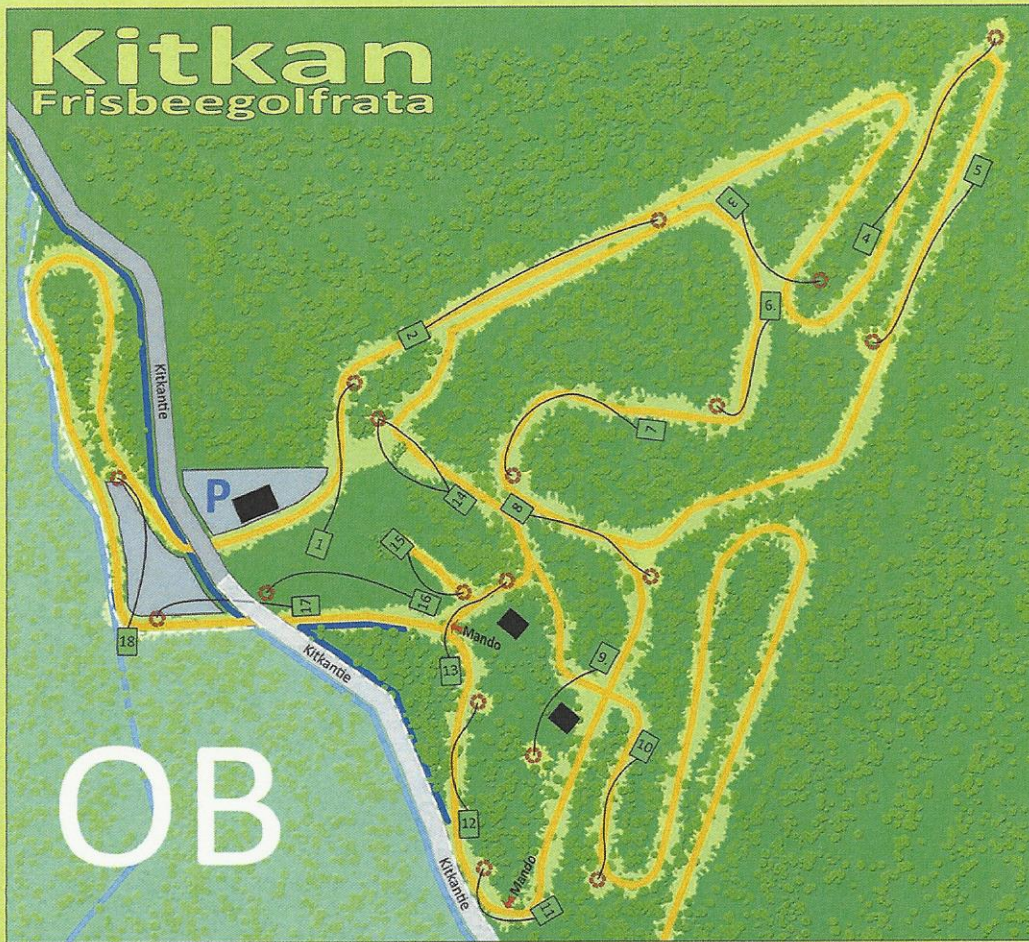

# Kitkan Frisbeegolfrata

# OB

**Carolina**  
KEITTIÖ

www.KM-PARTS.fi

Taksi- ja linja-autoliikenne  
**VELJ. LAHTI**  
Kortesjärvi

*Kuljetusliike*  
**Miika Laakso**

**Gami**  
tuote Oy

PELTISEPÄNLIIKE  
**HAUTALA OY**

KONEURAKOINTI  
**TOUKASAARO OY**

**Tomi Holkkola**

**TAKSI** Taimen Taksi  
040 5242 038

KONEURAKOINTI  
**MARTTO MATTILA OY**

Väylä	1	2	3	4	5	6	7	8	9	10	11	12	13	14	15	16	17	18	OUT
Par	3	3	3	4	3	3	4	4	3	3	3	3	3	3	3	3	3	3	57
Pituus	104	120	87	161	126	90	173	113	75	89	62	99	62	97	64	131	93	94	1840